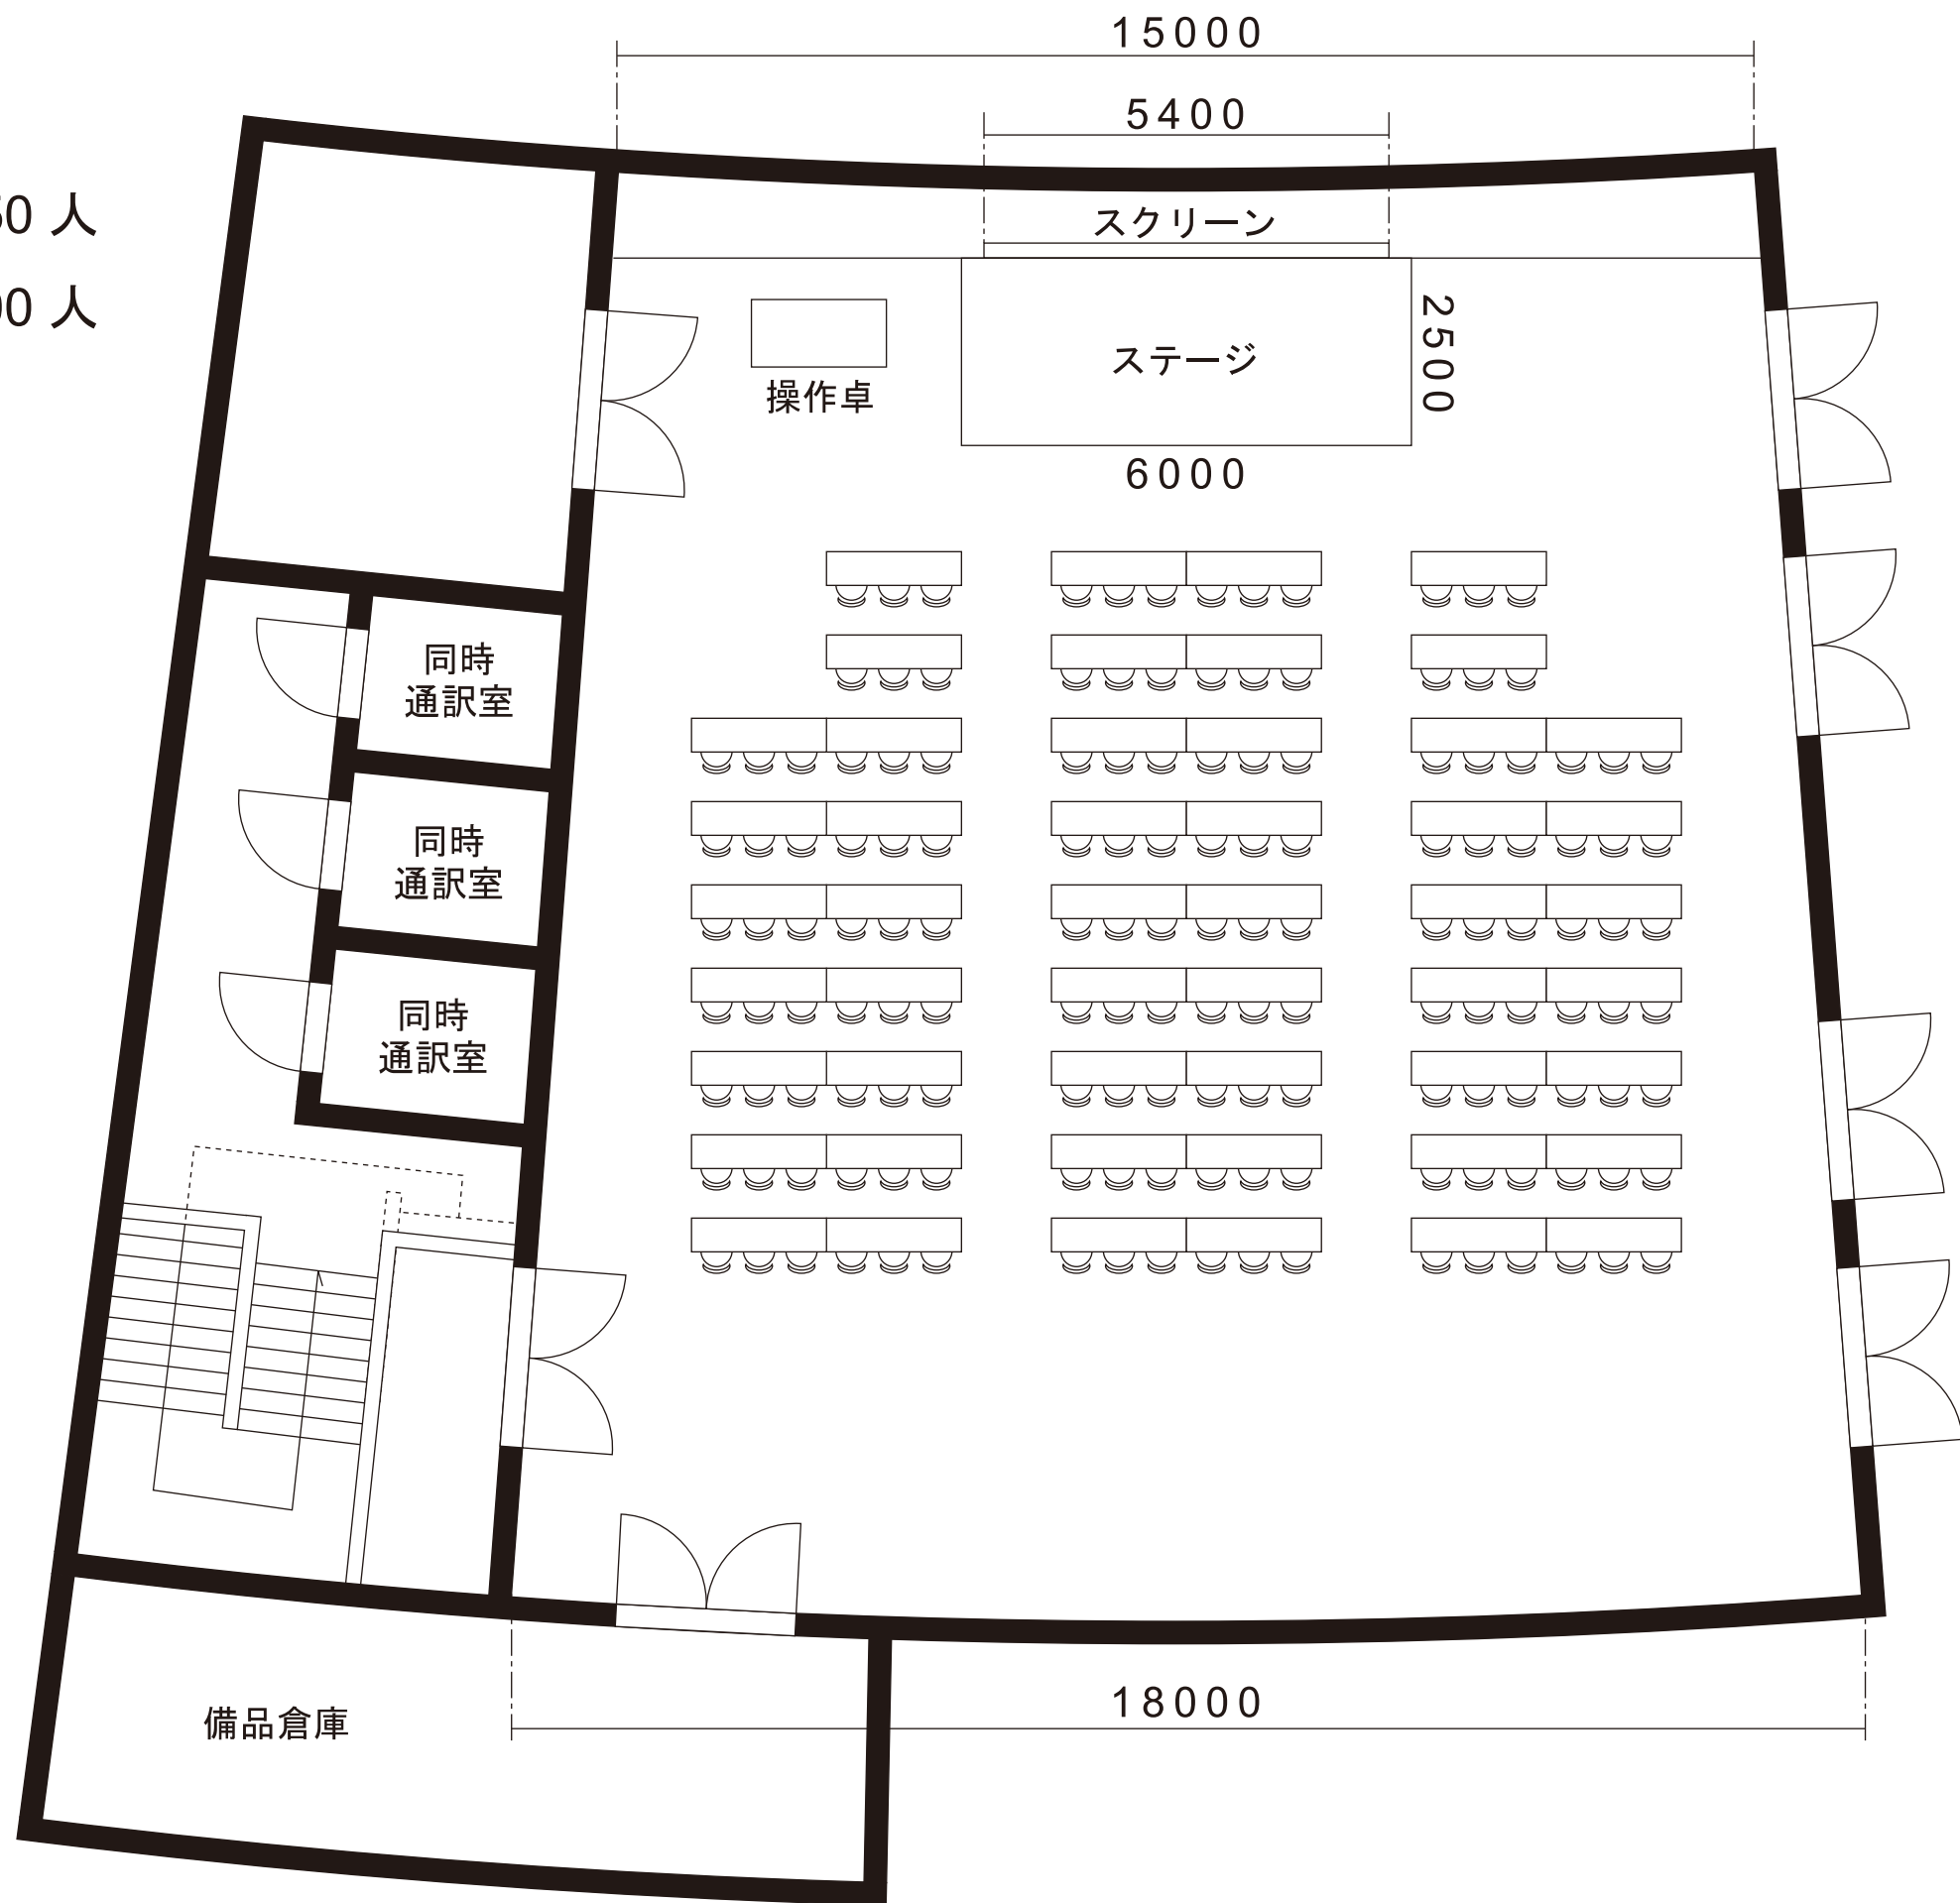

プラザホール平面図

DATA

収容人数

机・椅子……………150人

椅子のみ……最大300人

プラザホール立面図